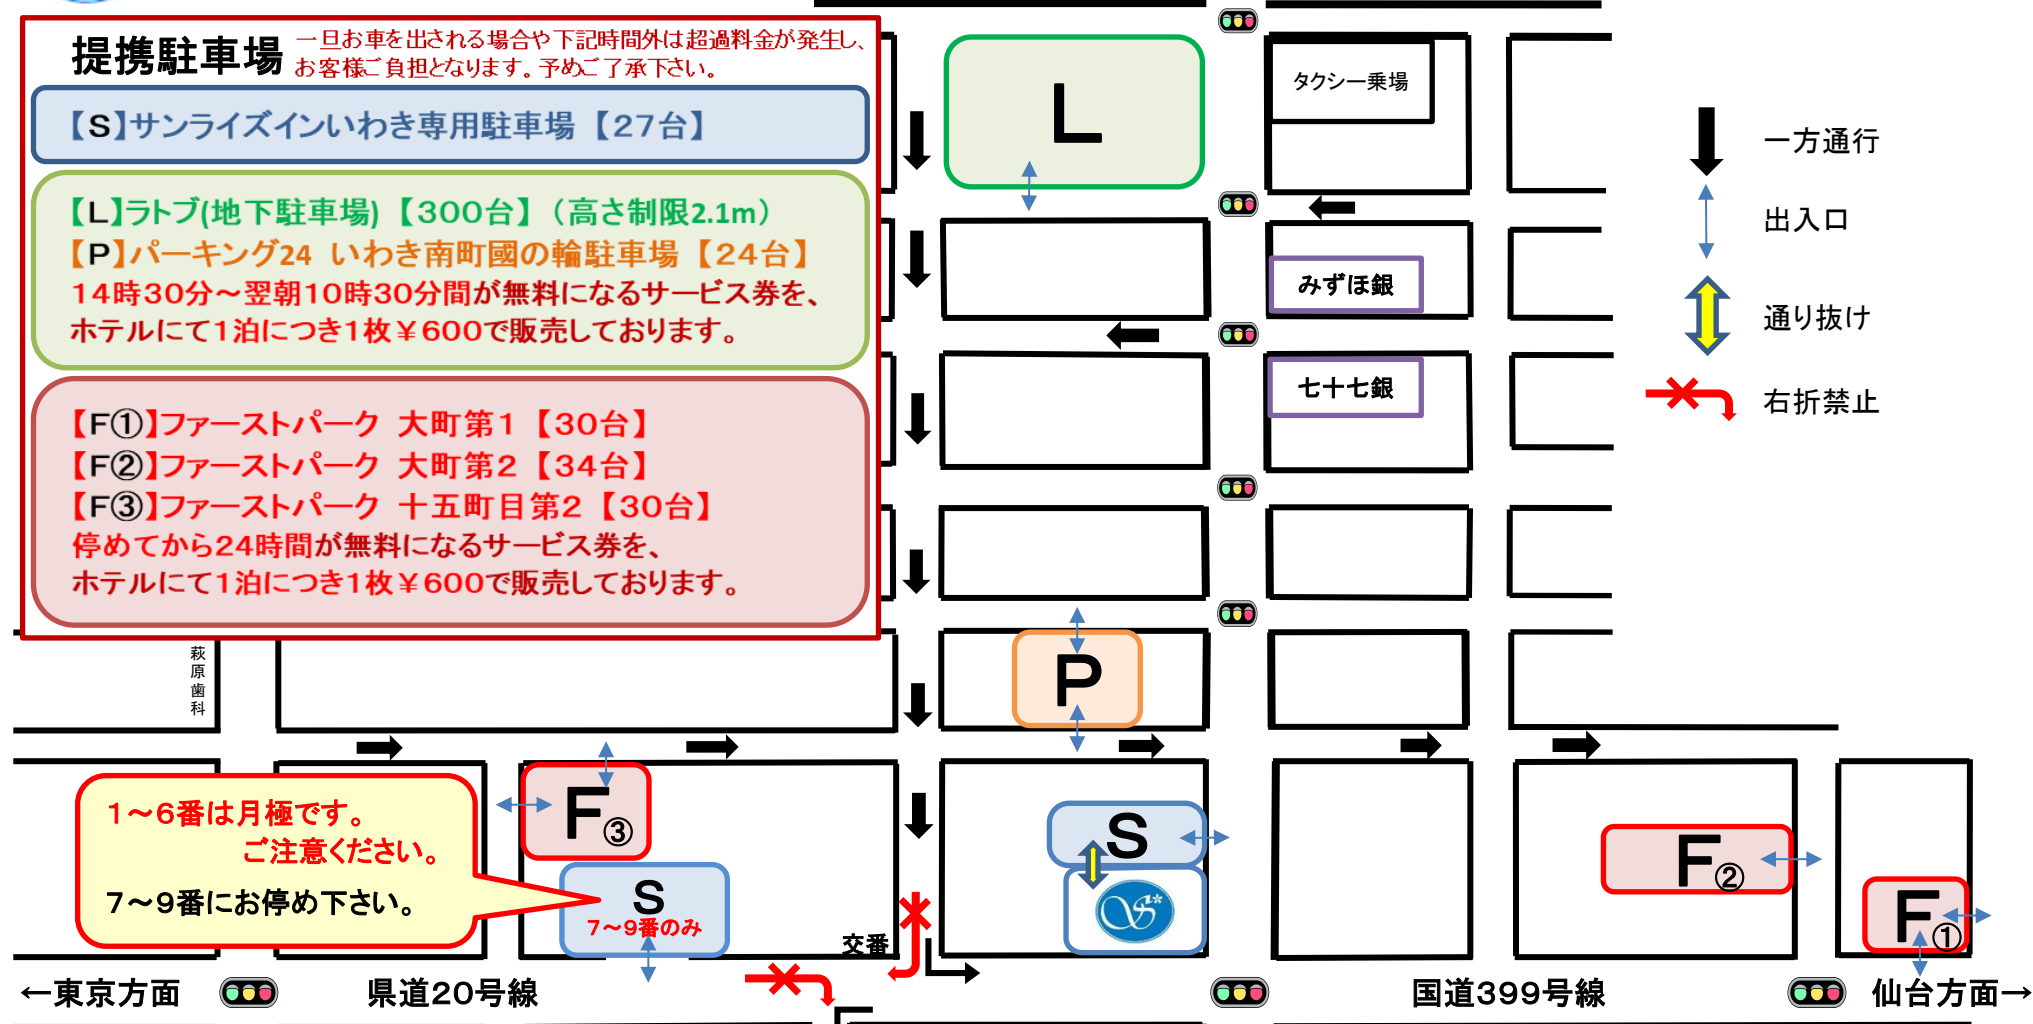

- 提携駐車場** 一旦お車を出される場合や下記時間外は超過料金が発生し、お客様ご負担となります。予めご了承下さい。
- 【S】サンライズインいわき専用駐車場【27台】**
 - 【L】ラトプ(地下駐車場)【300台】(高さ制限2.1m)**
 - 【P】パーキング24 いわき南町國の輪駐車場【24台】**
14時30分～翌朝10時30分間が無料になるサービス券を、ホテルにて1泊につき1枚¥600で販売しております。
 - 【F①】ファーストパーク 大町第1【30台】**
 - 【F②】ファーストパーク 大町第2【34台】**
 - 【F③】ファーストパーク 十五町目第2【30台】**
停めてから24時間が無料になるサービス券を、ホテルにて1泊につき1枚¥600で販売しております。

1～6番は月極です。
ご注意ください。
7～9番にお停め下さい。

※ 十五町目駐車場 (提携外)
当ホテルで駐車料金はいただきません。
お客様ご自身で精算機にてご精算下さい。
18時～翌朝8時まで¥600(左記時間外30分毎¥100)

※十五町目駐車場

◎駐車料金は一泊一台¥600です。駐車場の確保はできません。
車を出されずと再度お停めいただけない場合がございます。
◎提携駐車場は、車の出し入れ時間によっては直接お支払いいただいた方が安い場合があります。精算機などのシステム上、差額や超過分に関しては、当ホテルは一切関知できませんので、予めご了承下さい。
◎ホテル専用駐車場はご宿泊者様以外の駐車はできません。
◎ご不明な点等ございましたらフロントまでお問い合わせ下さい。