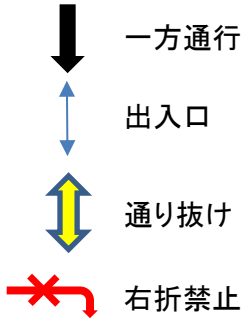

いわき駅

サンライズ イン いわき

提携駐車場 一旦お車を出される場合や下記時間外は超過料金が発生し、お客様ご負担となります。予めご了承下さい。

【S】サンライズインいわき専用駐車場【27台】1泊¥700

【L】ラトブ(地下駐車場)【300台】(高さ制限2.1m)
 【P】パーキング24 いわき南町國の輪駐車場【24台】
 14時30分～翌朝10時30分間が無料になるサービス券を、ホテルにて1泊につき1枚¥700で販売しております。