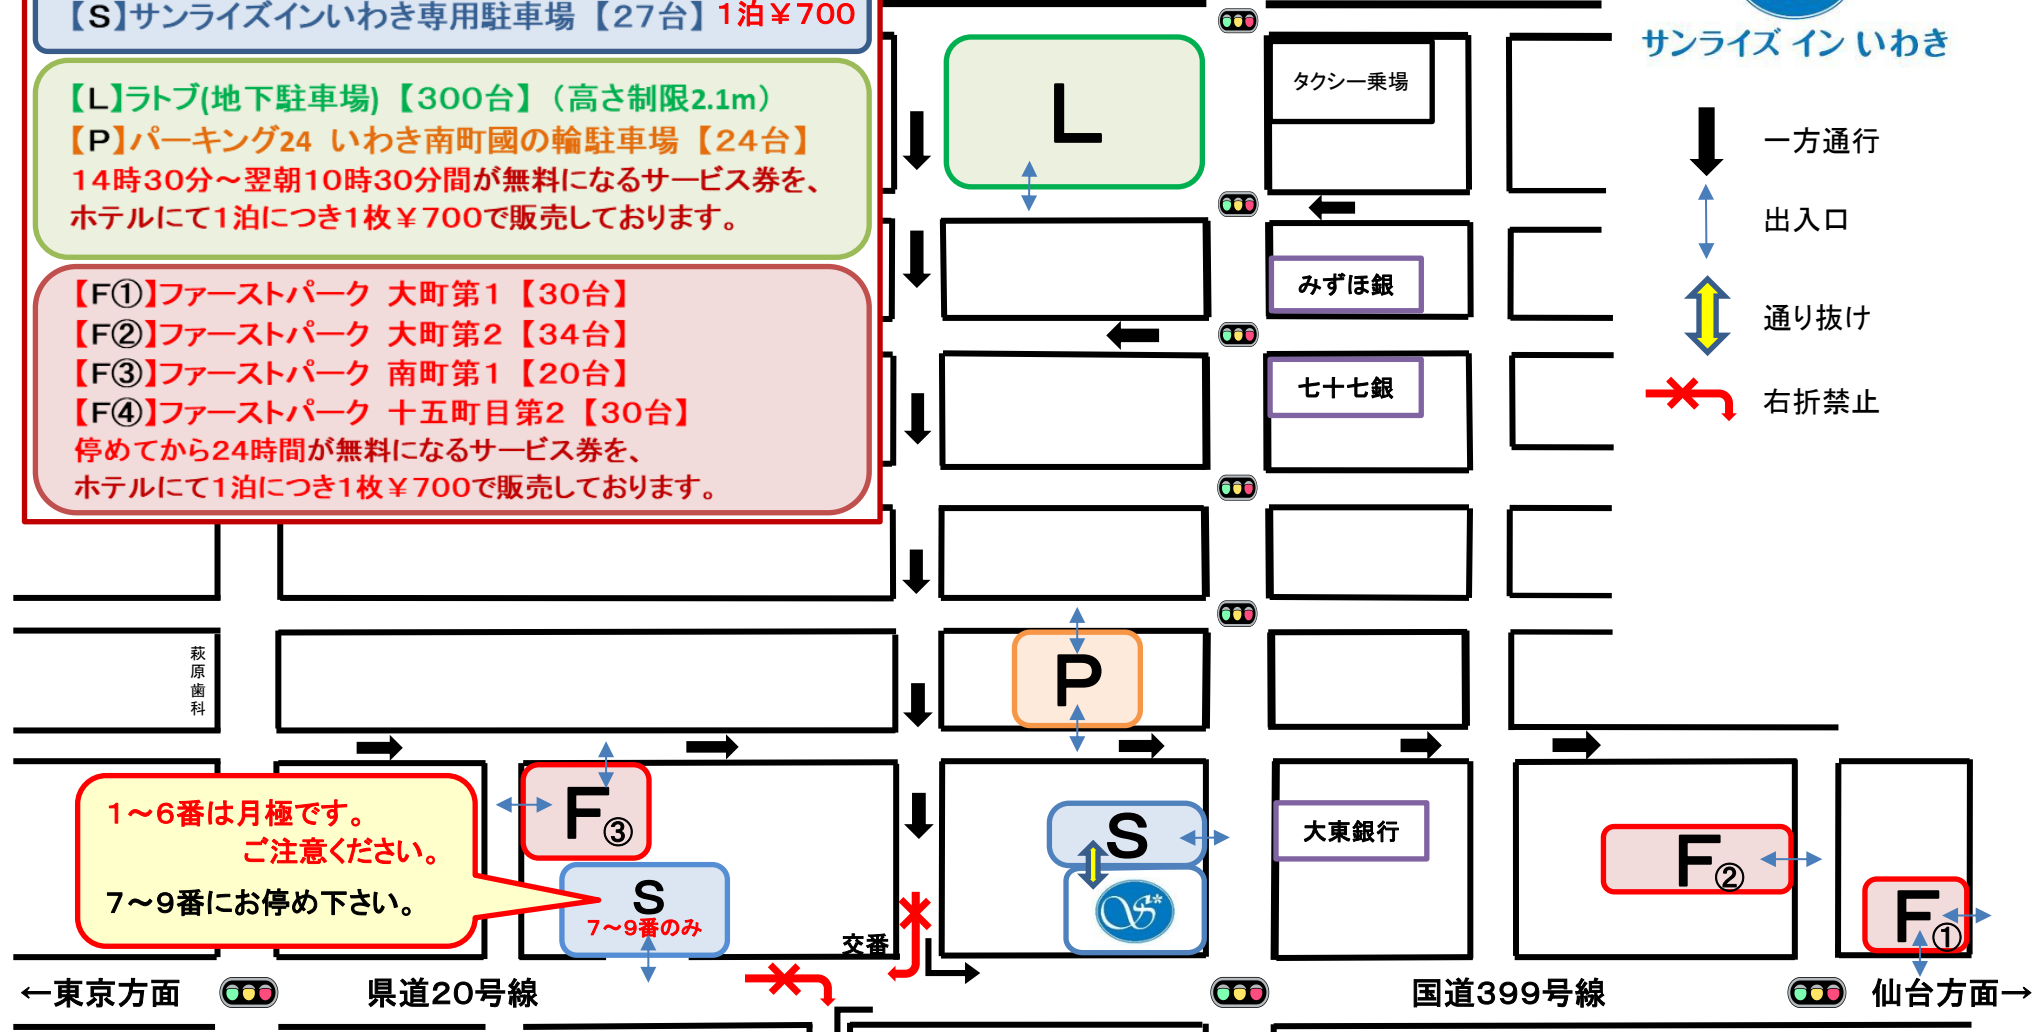

いわき駅

サンライズ イン いわき

提携駐車場 一旦お車を出される場合や下記時間外は超過料金が発生し、お客様ご負担となります。予めご了承下さい。

【S】サンライズインいわき専用駐車場【27台】1泊¥700

【L】ラトブ(地下駐車場)【300台】(高さ制限2.1m)
 【P】パーキング24 いわき南町國の輪駐車場【24台】
 14時30分～翌朝10時30分間が無料になるサービス券を、ホテルにて1泊につき1枚¥700で販売しております。

【F①】ファーストパーク 大町第1【30台】
 【F②】ファーストパーク 大町第2【34台】
 【F③】ファーストパーク 南町第1【20台】
 【F④】ファーストパーク 十五町目第2【30台】
 停めてから24時間が無料になるサービス券を、ホテルにて1泊につき1枚¥700で販売しております。

1～6番は月極です。
 ご注意ください。
 7～9番にお停め下さい。

※ 十五町目駐車場 (提携外)
 当ホテルで駐車料金はいただきません。
 お客様ご自身で精算機にてご精算下さい。
 18時～翌朝8時まで¥600(左記時間外30分毎¥100)

※十五町目駐車場

◎駐車料金は一泊一台¥700です。駐車場の確保はできません。車を出されますと再度お停めいただけない場合がございます。
 ◎提携駐車場は、車の出し入れ時間によっては直接お支払いいただいた方が安い場合があります。精算機などのシステム上、差額や超過分に関しては、当ホテルは一切関知できませんので、予めご了承下さい。
 ◎ホテル専用駐車場はご宿泊者様以外の駐車はできません。
 ◎ご不明な点等ございましたらフロントまでお問い合わせ下さい。